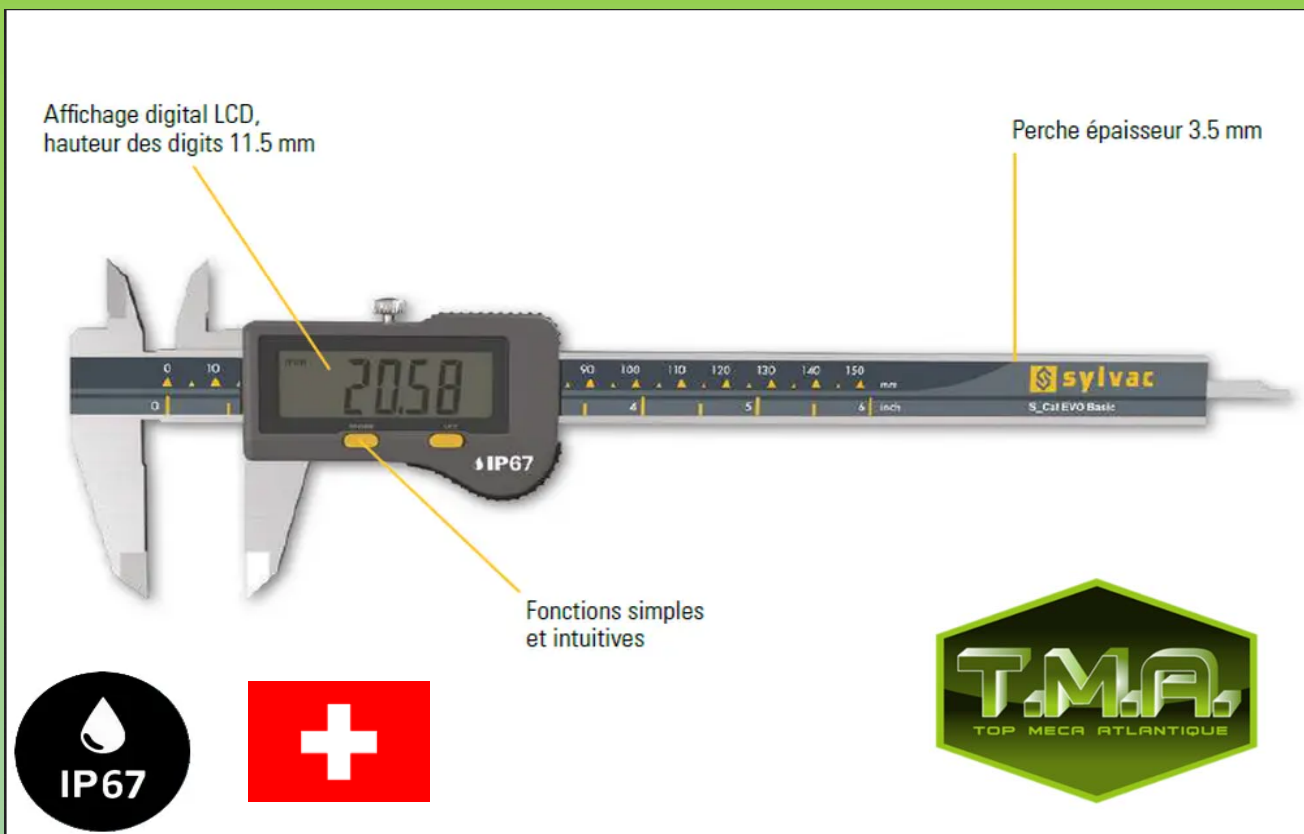

PAC SYLVAC S-CAL IP67

- ✓ Nouveau grand affichage LCD, hauteur des digits 11,5
- ✓ Protection IP67 (selon IEC 60529)
- ✓ Sans sortie de données
- ✓ Allumage automatique lorsque le pied-à-coulisse est manipulé (Système absolu S.I.S)
- ✓ Extinction automatique après 20 minutes d'inactivité (Système absolu S.I.S)
- ✓ Mémorisation de la position, Système absolu S.I.S*
- ✓ Vitesse de déplacement: max. 2.5m/sec.
- ✓ (Mécanique en acier inoxydable, trempé et rectifié
- ✓ Très facile à utiliser grâce à sa forme ergonomique
- ✓ Fonctions: Mise à zéro, Preset (max 999.99), mm/inch, Hold, Data

810-1502	Capacité 150 mm	99 €
810-1502 PACK 3	Capacité 150 mm	270 € le lot
810-1522	Capacité 200 mm	214 €
810-1532	Capacité 300 mm	285 €

Avril 2024
Validité limite des stocks